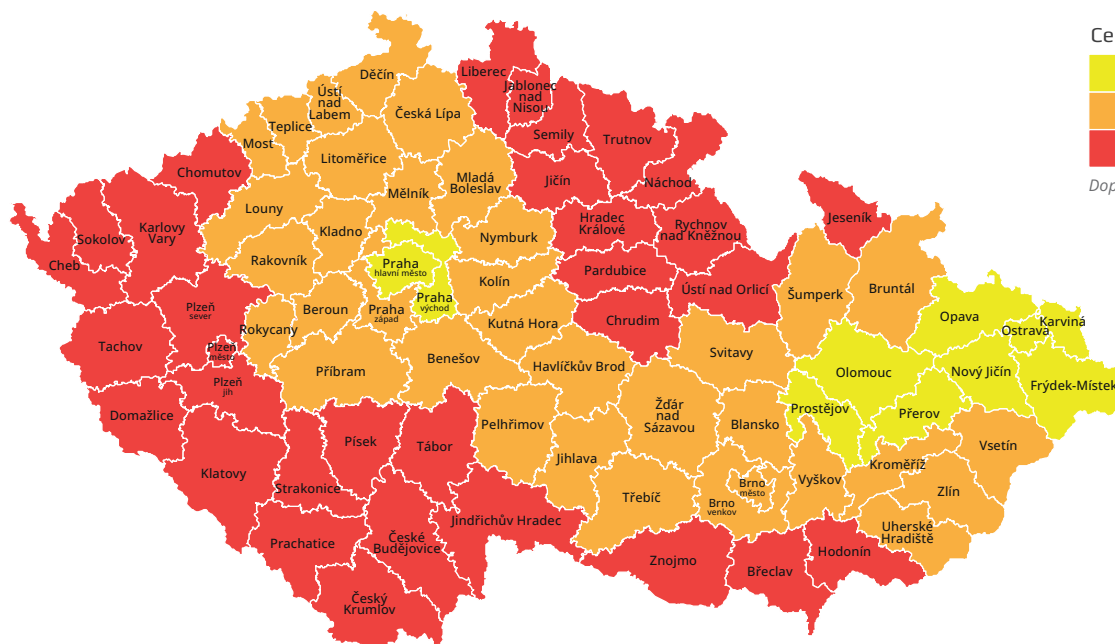

### Cenová mapa dojezdu servisu

Ceník pásem dojezdu

pásmo 1	1 300 Kč
pásmo 2	2 300 Kč
pásmo 3	3 300 Kč

Doprava mimo ČR a Bimotor 20 Kč/km bez DPH.